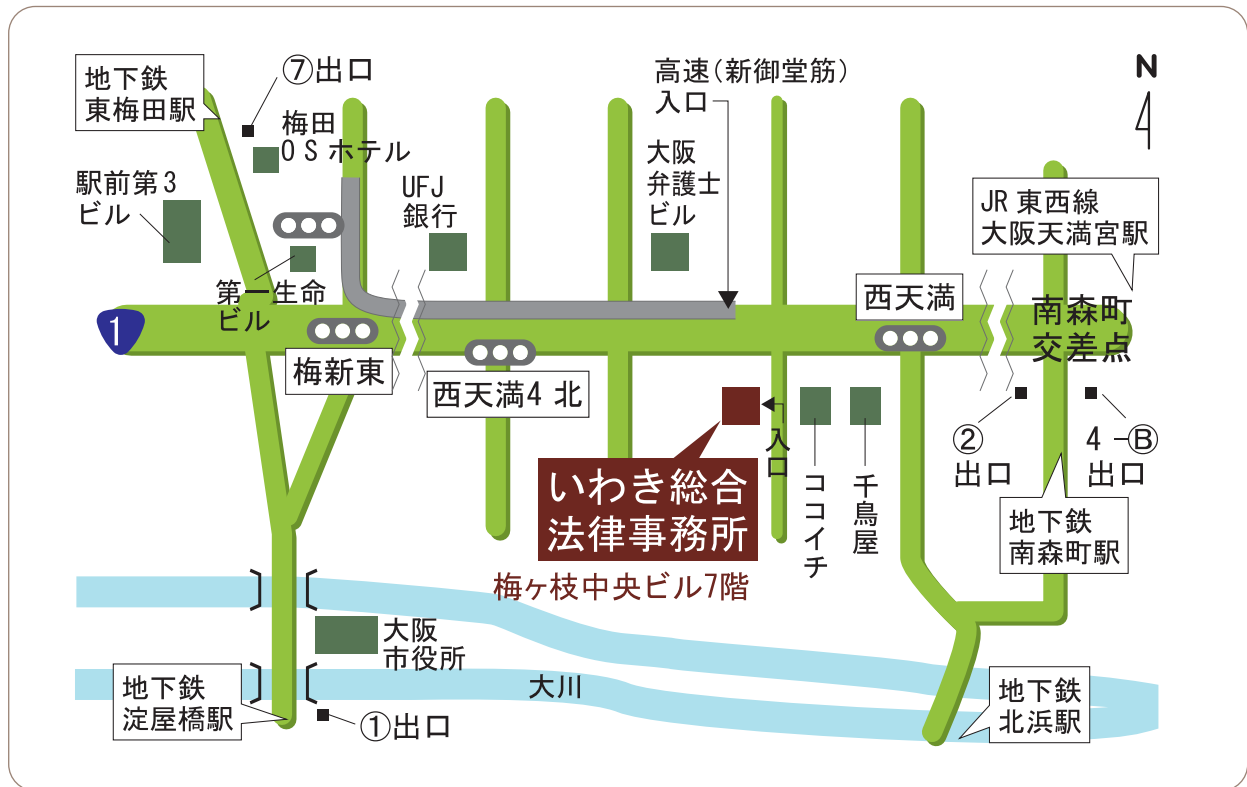

いわき総合法律事務所アクセスマップ

- 地下鉄谷町線・堺筋線南森町駅②番出口、JR東西線大阪天満宮駅（地下鉄と同じ出口）から徒歩7分（国道1号線沿いに西へ）
- 地下鉄御堂筋線淀屋橋駅①番出口から徒歩10分（国道25号線を北へ、梅新東を東へ）、地下鉄堺筋線・京阪北浜駅②⑥出口から徒歩10分
- 大阪駅から徒歩15分、地下鉄谷町線東梅田駅⑦番出口から徒歩7分（梅新東を国道1号線沿いに東へ）

いわき総合法律事務所